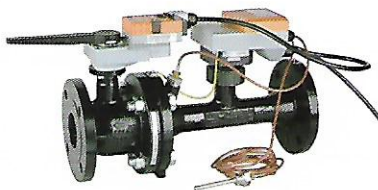

产品概览

搏力谋系列产品广泛应用于暖通空调系统
旨在创造更优质、更舒适的生活空间

控制球阀系列

蝶阀及大扭矩执行器系列

座阀及直行程执行器系列

压力无关型控制阀

能量阀